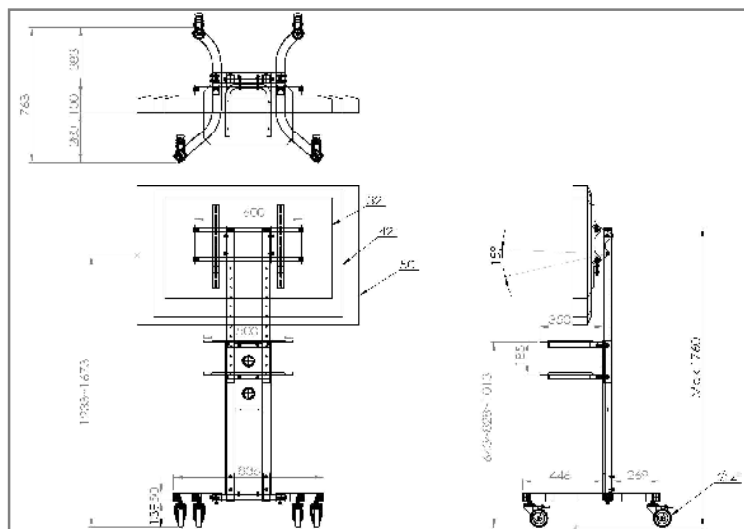

## 【製品特長】

- 液晶テレビ・プラズマテレビ32～52インチまで設置可能(サイズは目安)
- 最大50kgまで液晶テレビ・プラズマテレビ搭載可能
- VESAユニバーサル規格準拠製品取付け可能(テレビ背面取付けビス位置)
- 175cmまで支柱高さ調整可能(テレビ取付け時設定)
- 15度下向き角度調整可能(テレビ取付け時設定)
- 大型キャスターによりスムーズな床移動(ストッパー付)
- トレー2枚付き(DVD/HDプレーヤー、ノートPC等置き台)  
※トレー位置は3段階取付け可能(トレー間:185mm)  
※トレー材質:スチール

## 【仕様詳細】

- 耐荷重 : 最大搭載重量:50kgまで ■下傾斜角度:15度以内
- 高さ調整 : 1230mm～1670mmまで55mm単位調整
- テレビ取付けビス穴寸法範囲 : 横)200mm～550mm  
縦)200mm～450mm
- ユニバーサルVESAフレーム寸法 : 横)600mm 縦)470mm
- ベース台寸法 : 前面幅)780mm 背面幅):700mm  
奥行)790mm
- キャスター : 4個全ロック付
- 製品重量 : 32kg(本体、トレー)
- ボディカラー : ブラック
- トレー標準2枚付 ■用途 : 各プレーヤー機器等設置
- トレー寸法 : 横500mm 奥行350mm
- トレー耐荷重 : 5kgまで ■トレー材質 : スチール
- 付属品 : 六角レンチ 各種ビス 組立てマニュアル
- ※同梱ビス(TV取り付け用)  
M4/12 M5/15 M6/15 M8/15
- 設置時ご注意事項 : 必ず2人以上での設置