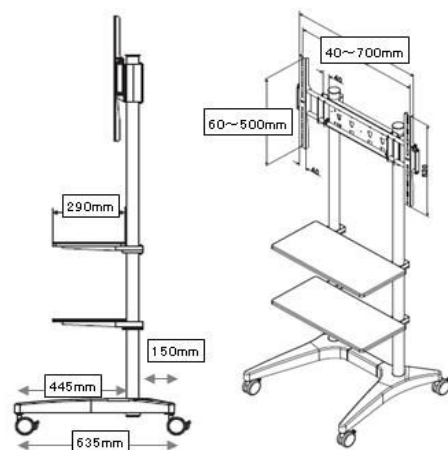

製品寸法図

TV取付可能サイズ