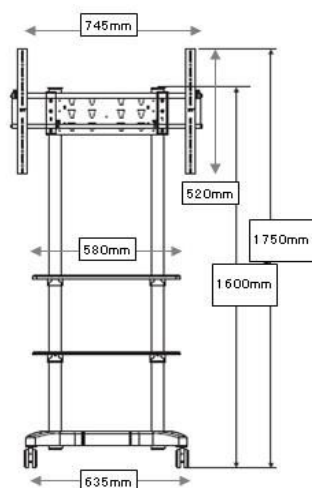

マルチテレビスタンド 製品名 A-330B-M

標準価格 : ¥49,800 (税込) ¥47,429 (本体) バーコード : 4582260 731505

【製品特長】

- 液晶テレビ・プラズマテレビ22～52インチまで設置可能(サイズは目安)
※但し、32インチ以下のTVはスタンドシャフト部品がTVサイズより大きい為突起する場合があります
- VESAユニバーサル規格準拠製品取付け可能(テレビ背面取付けビス位置)
※取付け可能VESAサイズ:横40mm～700mm 縦60mm～500mm
- 最長152cmまで高さ調整可能(テレビ取付け時中央)
※最低50cmまで任意の位置で調整可能
- 大型トレー2枚付き(DVD/HDプレーヤー、ノートPC等置き台)
※任意の高さ位置で固定可能
- 大型キャスターで水平な床の移動が可能(ストッパー付)
※傾斜床・厚いジュータン・床突起物に注意

設置例(TVは別売です)

【仕様詳細】

- 耐荷重: 最大搭載重量:50kgまで
- 高さ調整: 500mm～1520mmまで任意調整
- テレビ取付けビス穴寸法範囲: 横)40mm～700mm
縦)60mm～500mm
- 支柱高さ: 1600mm(床から) ■製品重量: 20kg
- TV取付けフレーム寸法: 横)745mm 縦)520mm
- ベース台寸法: 横)635mm 奥行)635mm
- 大型キャスター: 4個内2個ロック付
- トレー用途: DVD/HDプレーヤー、ノートPC機器等設置
- トレー寸法: 横580mm 奥行290mm
- ボディーカラー: ブラック
- 付属品: 各ビス 工具 組立てマニュアル
- ※同梱ビス(TV取り付け用)
M4/30_M5/15,30_M6/15,30_M8/15,40
- 設置時ご注意事項: 必ず3人以上での設置

製品寸法図

TV取付可能サイズ

Dorfield

発売元:(有)ドーフィールドジャパン TEL:03-3221-5954 FAX:03-3221-5953 <http://www.dorfield.c>

◆記載されているロゴ及びその他名称は、各社の登録商標或いは商標です。◆記載されている価格、仕様、サービス等は、予告なしに変更することがあります。