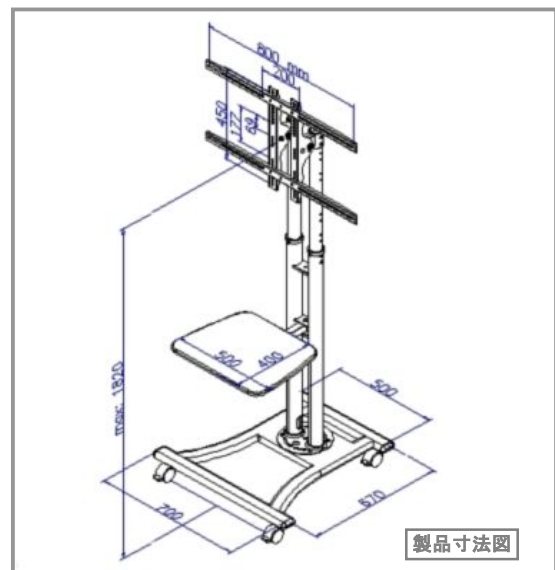

大型テレビスタンド 製品名 8620A180ST

標準価格 : ¥49,800 (税込) ¥47,429 (本体) バーコード : 4582260 731383

【製品特長】

- 大型液晶テレビ・プラズマテレビ37～52インチまで設置可能(サイズは目安)
- VESAユニバーサル規格準拠製品取付け可能(テレビ背面取付けビス位置)
- 180cmまで高さ調整可能(テレビ取付け時作業)
- 15度下向き角度調整可能(テレビ取付け時作業)
- スタンド支柱内にTVケーブルスルー可能
- 大型キャスターで水平な床の移動が可能(ストッパー付)
- 大型トレー付き(DVD/HDプレーヤー、ノートPC等置き台)

※32インチTV取り付け可能(但、スタンド側フレームサイズに注意)

設置例(TVは別売です)

【仕様詳細】

- 耐荷重 : 最大搭載重量:50kgまで
- 高さ調整 : 1100mm～1800mmまで100mm単位調整
- テレビ取付けビス穴寸法範囲 : 横)200mm～800mm
縦)200mm～450mm
- ユニバーサルVESAフレーム寸法 : 横)830mm 縦)490mm
- ベース台寸法 : 前面)700mm 背面横):500mm
奥行)670mm
- 大型キャスター : 4個内2個ロック付
- 製品重量 : 38kg ■ ボディカラー : シルバー
- トレー用途 : DVD/HDプレーヤー、ノートPC機器等設置
- トレー寸法 : 横500mm 奥行400mm
- トレー耐荷重 : 5kgまで

製品寸法図

設置例(TV・プレーヤーは別売です)

- 付属品 : 専用工具 各ビス 組立てマニュアル

※同梱ビス(TV取り付け用)
M4/16,25 M5/16,25 M6/20,40 M8/20,40,55

- 設置時ご注意事項 : 必ず2人以上での設置

横フレーム寸法図

縦フレーム寸法図

発売元:(有)ドーフィールドジャパン TEL:03-3221-5954 FAX:03-3221-5953 <http://www.dorfield.co.jp>